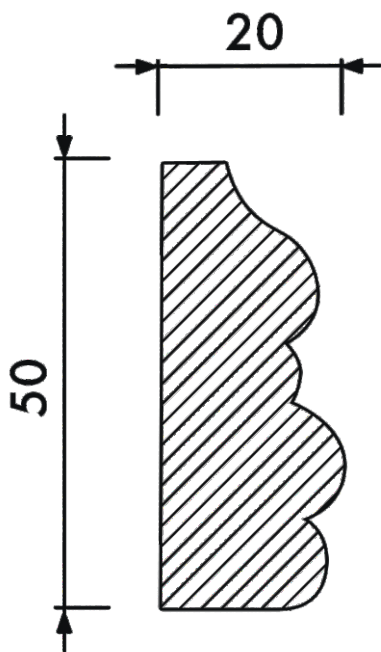

## Молдинг гладкий МГ-095

Высота	50 мм
Ширина	20 мм
Длина	1 м
Материал	Гипс